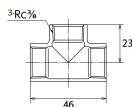

品番：EA469AE-303A

品名：Rc3/8" チーズ(ステンレス製)

販売価格	1,150円(税抜) / 1,265円(税込)		
カタログ価格	1,150円(税抜) / 1,265円(税込)		
在庫数	最新在庫: 2 (2026/04/12 20:12現在)		
商品入数	1	販売単位	個
カタログページ	1057ページ		

仕様

メーカー	オンダ製作所	型番	SMT2-10
呼び径	10	ねじサイズ	Rc3/8"
最高許容圧力(使用温度範囲)	2.00MPa(-20℃~40℃) 1.65MPa(~100℃) 1.50MPa(~150℃) 1.40MPa(~200℃) 1.35MPa(~220℃)	使用流体	冷温水・油・エア・蒸気・ガス(可燃性・毒性以外)
材質	ステンレス(SCS14)	規格	JIS B 2308
分岐配管に使用			
埋設OK			
溶接不可			