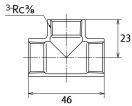

品番：EA469AE-303A

品名：Rc3/8" チーズ(ステンレス製)

販売価格	1,150円(税抜) / 1,265円(税込)		
カタログ価格	1,150円(税抜) / 1,265円(税込)		
在庫数	最新在庫: 2 (2026/04/12 21:38現在)		
商品入数	1	販売単位	個
カタログページ	1057ページ		

仕様

メーカー	オンダ製作所	型番	SMT2-10
呼び径	10	ねじサイズ	Rc3/8"
最高許容圧力(使用温度範囲)	2.00MPa(-20℃~40℃) 1.65MPa(~100℃) 1.50MPa(~150℃) 1.40MPa(~200℃) 1.35MPa(~220℃)	使用流体	冷温水・油・エア・蒸気・ガス(可燃性・毒性以外)
材質	ステンレス(SCS14)	規格	JIS B 2308
分岐配管に使用			
埋設OK			
溶接不可			