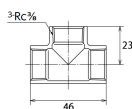

品番：EA469AE-303A

品名：Rc3/8" チーズ(ステンレス製)

販売価格	1,150円(税抜) / 1,265円(税込)		
カタログ価格	1,150円(税抜) / 1,265円(税込)		
在庫数	最新在庫: 5 (2026/06/11 13:59現在)		
商品入数	1	販売単位	個
カタログページ	1057ページ		

仕様

メーカー	オンダ製作所	型番	SMT2-10
呼び径	10	ねじサイズ	Rc3/8"
最高許容圧力(使用温度範囲)	2.00MPa(-20℃~40℃) 1.65MPa(~100℃) 1.50MPa(~150℃) 1.40MPa(~200℃) 1.35MPa(~220℃)	使用流体	冷温水・油・エア・蒸気・ガス(可燃性・毒性以外)
材質	ステンレス(SCS14)	規格	JIS B 2308
分岐配管に使用			
埋設OK			
溶接不可			