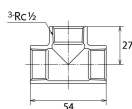

仕様

メーカー	オンダ製作所	型番	SMT2-13
呼び径	13	ねじサイズ	Rc1/2"
最高許容圧力(使用温度範囲)	2.00MPa(-20℃~40℃) 1.65MPa(~100℃) 1.50MPa(~150℃) 1.40MPa(~200℃) 1.35MPa(~220℃)	使用流体	冷温水・油・エア・蒸気・ガス(可燃性・毒性以外)
材質	ステンレス(SCS14)	規格	JIS B 2308
分岐配管に使用			
埋設OK			
溶接不可			

株式会社エスコ

大阪府大阪市西区立売堀3丁目8番14号 06-6532-6226(代表)

© 2018 ESCO Co.,Ltd.