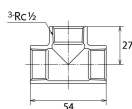

品番：EA469AE-304A

品名：Rc1/2" チーズ(ステンレス製)

販売価格	1,260円(税抜) / 1,386円(税込)		
カタログ価格	1,260円(税抜) / 1,386円(税込)		
在庫数	最新在庫: 9 (2026/04/12 21:39現在)		
商品入数	1	販売単位	個
カタログページ	1057ページ		

仕様

メーカー	オンダ製作所	型番	SMT2-13
呼び径	13	ねじサイズ	Rc1/2"
最高許容圧力(使用温度範囲)	2.00MPa(-20℃~40℃) 1.65MPa(~100℃) 1.50MPa(~150℃) 1.40MPa(~200℃) 1.35MPa(~220℃)	使用流体	冷温水・油・エア・蒸気・ガス(可燃性・毒性以外)
材質	ステンレス(SCS14)	規格	JIS B 2308
分岐配管に使用			
埋設OK			
溶接不可			