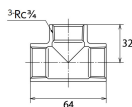

#### 仕様

メーカー	オンダ製作所	型番	SMT2-20
呼び径	20	ねじサイズ	Rc3/4"
最高許容圧力(使用温度範囲)	2.00MPa(-20℃~40℃) 1.65MPa(~100℃) 1.50MPa(~150℃) 1.40MPa(~200℃) 1.35MPa(~220℃)	使用流体	冷温水・油・エア・蒸気・ガス(可燃性・毒性以外)
材質	ステンレス(SCS14)	規格	JIS B 2308
分岐配管に使用			
埋設OK			
溶接不可			