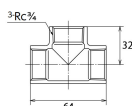

品番：EA469AE-306A

品名：Rc3/4" チーズ(ステンレス製)

販売価格	1,820円(税抜) / 2,002円(税込)		
カタログ価格	1,820円(税抜) / 2,002円(税込)		
在庫数	最新在庫: 3 (2026/04/12 21:39現在)		
商品入数	1	販売単位	個
カタログページ	1057ページ		

仕様

メーカー	オンダ製作所	型番	SMT2-20
呼び径	20	ねじサイズ	Rc3/4"
最高許容圧力(使用温度範囲)	2.00MPa(-20℃~40℃) 1.65MPa(~100℃) 1.50MPa(~150℃) 1.40MPa(~200℃) 1.35MPa(~220℃)	使用流体	冷温水・油・エア・蒸気・ガス(可燃性・毒性以外)
材質	ステンレス(SCS14)	規格	JIS B 2308
分岐配管に使用			
埋設OK			
溶接不可			