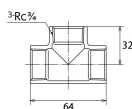

#### 仕様

メーカー	オンダ製作所	型番	SMT2-20
呼び径	20	ねじサイズ	Rc3/4"
最高許容圧力(使用温度範囲)	2.00MPa(-20℃~40℃) 1.65MPa(~100℃) 1.50MPa(~150℃) 1.40MPa(~200℃) 1.35MPa(~220℃)	使用流体	冷温水・油・エア・蒸気・ガス(可燃性・毒性以外)
材質	ステンレス(SCS14)	規格	JIS B 2308
分岐配管に使用			
埋設OK			
溶接不可			