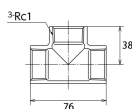

仕様

メーカー	オンダ製作所	型番	SMT2-25
呼び径	25	ねじサイズ	Rc1"
最高許容圧力(使用温度範囲)	2.00MPa(-20℃~40℃) 1.65MPa(~100℃) 1.50MPa(~150℃) 1.40MPa(~200℃) 1.35MPa(~220℃)	使用流体	冷温水・油・エア・蒸気・ガス(可燃性・毒性以外)
材質	ステンレス(SCS14)	規格	JIS B 2308
分岐配管に使用			
埋設OK			
溶接不可			

株式会社エスコ

大阪府大阪市西区立売堀3丁目8番14号 06-6532-6226(代表)

© 2018 ESCO Co.,Ltd.