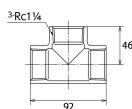

品番 : EA469AE-312A

品名 : Rc1・1/4" チーズ(ステンレス製)

販売価格	3,510円(税抜) / 3,861円(税込)		
カタログ価格	3,510円(税抜) / 3,861円(税込)		
在庫数	最新在庫: 1 (2026/06/11 13:59現在)		
商品入数	1	販売単位	個
カタログページ	1057ページ		

仕様

メーカー	オンダ製作所	型番	SMT2-32
呼び径	32	ねじサイズ	Rc1 1/4"
最高許容圧力(使用温度範囲)	2.00MPa(-20℃~40℃) 1.65MPa(~100℃) 1.50MPa(~150℃) 1.40MPa(~200℃) 1.35MPa(~220℃)	使用流体	冷温水・油・エア・蒸気・ガス(可燃性・毒性以外)
材質	ステンレス(SCS14)	規格	JIS B 2308
分岐配管に使用			
埋設OK			
溶接不可			