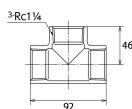

仕様

メーカー	オンダ製作所	型番	SMT2-32
呼び径	32	ねじサイズ	Rc1 1/4"
最高許容圧力(使用温度範囲)	2.00MPa(-20℃~40℃) 1.65MPa(~100℃) 1.50MPa(~150℃) 1.40MPa(~200℃) 1.35MPa(~220℃)	使用流体	冷温水・油・エア・蒸気・ガス(可燃性・毒性以外)
材質	ステンレス(SCS14)	規格	JIS B 2308
分岐配管に使用			
埋設OK			
溶接不可			

株式会社エスコ

大阪府大阪市西区立売堀3丁目8番14号 06-6532-6226(代表)

© 2018 ESCO Co.,Ltd.