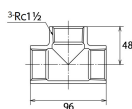

品番 : EA469AE-315A

品名 : Rc1・1/2" チーズ(ステンレス製)

販売価格	4,100円(税抜) / 4,510円(税込)		
カタログ価格	4,100円(税抜) / 4,510円(税込)		
在庫数	最新在庫: 2 (2026/04/12 20:19現在)		
商品入数	1	販売単位	個
カタログページ	1057ページ		

仕様

メーカー	オンダ製作所	型番	SMT2-40
呼び径	40	ねじサイズ	Rc1 1/2"
最高許容圧力(使用温度範囲)	2.00MPa(-20℃~40℃) 1.65MPa(~100℃) 1.50MPa(~150℃) 1.40MPa(~200℃) 1.35MPa(~220℃)	使用流体	冷温水・油・エア・蒸気・ガス(可燃性・毒性以外)
材質	ステンレス(SCS14)	規格	JIS B 2308
分岐配管に使用			
埋設OK			
溶接不可			