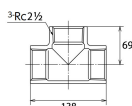

品番：EA469AE-325A

品名：Rc2・1/2" チーズ(ステンレス製)

販売価格	11,500円(税抜) / 12,650円(税込)		
カタログ価格	11,500円(税抜) / 12,650円(税込)		
在庫数	最新在庫: 1 (2026/04/12 21:39現在)		
商品入数	1	販売単位	個
カタログページ	1057ページ		

仕様

メーカー	オンダ製作所	型番	SMT2-65
呼び径	65	ねじサイズ	Rc2 1/2"
最高許容圧力(使用温度範囲)	2.00MPa(-20℃~40℃) 1.65MPa(~100℃) 1.50MPa(~150℃) 1.40MPa(~200℃) 1.35MPa(~220℃)	使用流体	冷温水・油・エア・蒸気・ガス(可燃性・毒性以外)
材質	ステンレス(SCS14)	規格	JIS B 2308
分岐配管に使用			
埋設OK			
溶接不可			