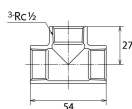

品番：EA469AE-4A

品名：Rc1/2" チーズ(ステンレス製)

販売価格	845円(税抜) / 930円(税込)		
カタログ価格	845円(税抜) / 930円(税込)		
在庫数	最新在庫: 29 (2026/06/11 13:35現在)		
商品入数	1	販売単位	個
カタログページ	1055ページ		

仕様

メーカー	オンダ製作所	型番	SFT2-15
呼び径	15	ねじサイズ	Rc1/2"
最高許容圧力(使用温度範囲)	2.00MPa(-20℃~40℃) 1.65MPa(~100℃) 1.50MPa(~150℃) 1.40MPa(~200℃) 1.35MPa(~220℃)	使用流体	冷温水・油・エア・蒸気・ガス(可燃性・毒性以外)
材質	ステンレス(SCS13)	規格	JIS B 2308
分岐配管に使用			
埋設OK			
溶接不可			