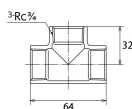

品番：EA469AE-6A

品名：Rc3/4" チーズ(ステンレス製)

販売価格	1,230円(税抜) / 1,353円(税込)		
カタログ価格	1,230円(税抜) / 1,353円(税込)		
在庫数	最新在庫: 12 (2026/06/11 13:36現在)		
商品入数	1	販売単位	個
カタログページ	1055ページ		

仕様

メーカー	オンダ製作所	型番	SFT2-20
呼び径	20	ねじサイズ	Rc3/4"
最高許容圧力(使用温度範囲)	2.00MPa(-20℃~40℃) 1.65MPa(~100℃) 1.50MPa(~150℃) 1.40MPa(~200℃) 1.35MPa(~220℃)	使用流体	冷温水・油・エア・蒸気・ガス(可燃性・毒性以外)
材質	ステンレス(SCS13)	規格	JIS B 2308
分岐配管に使用			
埋設OK			
溶接不可			