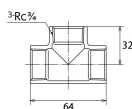

品番：EA469AE-6A

品名：Rc3/4" チーズ(ステンレス製)

販売価格	1,230円(税抜) / 1,353円(税込)		
カタログ価格	1,230円(税抜) / 1,353円(税込)		
在庫数	最新在庫: 7 (2026/04/12 20:01現在)		
商品入数	1	販売単位	個
カタログページ	1055ページ		

仕様

メーカー	オンダ製作所	型番	SFT2-20
呼び径	20	ねじサイズ	Rc3/4"
最高許容圧力(使用温度範囲)	2.00MPa(-20℃~40℃) 1.65MPa(~100℃) 1.50MPa(~150℃) 1.40MPa(~200℃) 1.35MPa(~220℃)	使用流体	冷温水・油・エア・蒸気・ガス(可燃性・毒性以外)
材質	ステンレス(SCS13)	規格	JIS B 2308
分岐配管に使用			
埋設OK			
溶接不可			