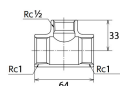

品番 : EA469AF-10AA

品名 : Rc 1" x Rc1/2" x Rc 1" 異径チーズ(SUS製)

販売価格	2,380円(税抜) / 2,618円(税込)		
カタログ価格	2,380円(税抜) / 2,618円(税込)		
在庫数	最新在庫: 4 (2026/06/11 13:56現在)		
商品入数	1	販売単位	個
カタログページ	1055ページ		

仕様

メーカー	オンダ製作所	型番	SFRT-251525
段落	2段落ち	全長	64mm
呼び径	25×25×15	ねじサイズ	Rc1"×Rc1"×Rc1/2"
材質	ステンレス(SCS13)	規格	JIS B 2308
最高許容圧力(使用温度範囲)	2.00MPa(-20℃~40℃) 1.65MPa(~100℃) 1.50MPa(~150℃) 1.40MPa(~200℃) 1.35MPa(~220℃)	使用流体	冷温水・油・エア・蒸気・ガス(可燃性・毒性以外)
ねじサイズが異なる分岐配管に使用			
埋設OK			
溶接不可			