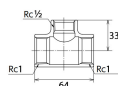

品番 : EA469AF-10AA

品名 : Rc 1" x Rc1/2" x Rc 1" 異径チーズ(SUS製)

販売価格	2,380円(税抜) / 2,618円(税込)		
カタログ価格	2,380円(税抜) / 2,618円(税込)		
在庫数	最新在庫: 1 (2026/04/12 23:21現在)		
商品入数	1	販売単位	個
カタログページ	1055ページ		

仕様

メーカー	オンダ製作所	型番	SFRT-251525
段落	2段落ち	全長	64mm
呼び径	25×25×15	ねじサイズ	Rc1"×Rc1"×Rc1/2"
材質	ステンレス(SCS13)	規格	JIS B 2308
最高許容圧力(使用温度範囲)	2.00MPa (-20℃~40℃) 1.65MPa (~100℃) 1.50MPa (~150℃) 1.40MPa (~200℃) 1.35MPa (~220℃)	使用流体	冷温水・油・エア・蒸気・ガス(可燃性・毒性以外)
ねじサイズが異なる分岐配管に使用			
埋設OK			
溶接不可			