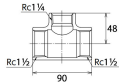

品番 : EA469AF-15A

品名 : Rc1・1/2xRc1・1/4xRc1・1/2" 異径チーズ(SUS)

販売価格	3,720円(税抜) / 4,092円(税込)		
カタログ価格	3,720円(税抜) / 4,092円(税込)		
在庫数	最新在庫: 2 (2026/06/24 04:35現在)		
商品入数	1	販売単位	個
カタログページ	1055ページ		

仕様

メーカー	オンダ製作所	型番	SFRT-403240
段落	1段落ち	全長	90mm
呼び径	40×40×32	ねじサイズ	Rc1 1/2"×Rc1 1/2"×Rc1 1/4"
材質	ステンレス(SCS13)	規格	JIS B 2308
最高許容圧力(使用温度範囲)	2.00MPa (-20℃~40℃) 1.65MPa (~100℃) 1.50MPa (~150℃) 1.40MPa (~200℃) 1.35MPa (~220℃)	使用流体	冷温水・油・エア・蒸気・ガス(可燃性・毒性以外)
ねじサイズが異なる分岐配管に使用			
埋設OK			
溶接不可			