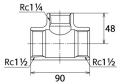

#### 仕様

メーカー	オンダ製作所	型番	SFRT-403240
段落	1段落ち	全長	90mm
呼び径	40×40×32	ねじサイズ	Rc1 1/2"×Rc1 1/2"×Rc1 1/4"
材質	ステンレス(SCS13)	規格	JIS B 2308
最高許容圧力(使用温度範囲)	2.00MPa (-20℃~40℃) 1.65MPa (~100℃) 1.50MPa (~150℃) 1.40MPa (~200℃) 1.35MPa (~220℃)	使用流体	冷温水・油・エア・蒸気・ガス(可燃性・毒性以外)
ねじサイズが異なる分岐配管に使用			
埋設OK			
溶接不可			