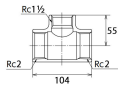

品番 : EA469AF-20A

品名 : Rc 2"x Rc1・1/2"x Rc 2" 異径チーズ(SUS製)

販売価格	5,740円(税抜) / 6,314円(税込)		
カタログ価格	5,740円(税抜) / 6,314円(税込)		
在庫数	最新在庫: 1 (2026/04/12 20:00現在)		
商品入数	1	販売単位	個
カタログページ	1055ページ		

仕様

メーカー	オンダ製作所	型番	SFRT-504050
段落	1段落ち	全長	109mm
呼び径	50×50×40	ねじサイズ	Rc2"×Rc2"×Rc1 1/2"
材質	ステンレス(SCS13)	規格	JIS B 2308
最高許容圧力(使用温度範囲)	2.00MPa (-20℃~40℃) 1.65MPa (~100℃) 1.50MPa (~150℃) 1.40MPa (~200℃) 1.35MPa (~220℃)	使用流体	冷温水・油・エア・蒸気・ガス(可燃性・毒性以外)
ねじサイズが異なる分岐配管に使用			
埋設OK			
溶接不可			