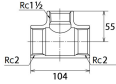

品番 : EA469AF-20A

品名 : Rc 2"x Rc1・1/2"x Rc 2" 異径チーズ(SUS製)

販売価格	5,740円(税抜) / 6,314円(税込)		
カタログ価格	5,740円(税抜) / 6,314円(税込)		
在庫数	最新在庫: 1 (2026/06/24 04:22現在)		
商品入数	1	販売単位	個
カタログページ	1055ページ		

仕様

メーカー	オンダ製作所	型番	SFRT-504050
段落	1段落ち	全長	109mm
呼び径	50×50×40	ねじサイズ	Rc2"×Rc2"×Rc1 1/2"
材質	ステンレス(SCS13)	規格	JIS B 2308
最高許容圧力(使用温度範囲)	2.00MPa (-20℃~40℃) 1.65MPa (~100℃) 1.50MPa (~150℃) 1.40MPa (~200℃) 1.35MPa (~220℃)	使用流体	冷温水・油・エア・蒸気・ガス(可燃性・毒性以外)
ねじサイズが異なる分岐配管に使用			
埋設OK			
溶接不可			