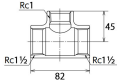

#### 仕様

メーカー	オンダ製作所	型番	SFRT-402540
段落	2段落ち	全長	82mm
呼び径	40×40×25	ねじサイズ	Rc1 1/2"×Rc1 1/2"×Rc1"
材質	ステンレス(SCS13)	規格	JIS B 2308
最高許容圧力(使用温度範囲)	2.00MPa (-20℃~40℃) 1.65MPa (~100℃) 1.50MPa (~150℃) 1.40MPa (~200℃) 1.35MPa (~220℃)	使用流体	冷温水・油・エア・蒸気・ガス(可燃性・毒性以外)
ねじサイズが異なる分岐配管に使用			
埋設OK			
溶接不可			