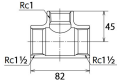

#### 仕様

メーカー	オンダ製作所	型番	SFRT-402540
段落	2段落ち	全長	82mm
呼び径	40×40×25	ねじサイズ	Rc1 1/2"×Rc1 1/2"×Rc1"
材質	ステンレス(SCS13)	規格	JIS B 2308
最高許容圧力(使用温度範囲)	2.00MPa (-20℃~40℃) 1.65MPa (~100℃) 1.50MPa (~150℃) 1.40MPa (~200℃) 1.35MPa (~220℃)	使用流体	冷温水・油・エア・蒸気・ガス(可燃性・毒性以外)
ねじサイズが異なる分岐配管に使用			
埋設OK			
溶接不可			