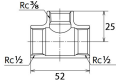

品番 : EA469AF-304A

品名 : Rc1/2"x Rc3/8"x Rc1/2" 異径チーズ(SUS製)

販売価格	1,590円(税抜) / 1,749円(税込)		
カタログ価格	1,590円(税抜) / 1,749円(税込)		
在庫数	最新在庫: 4 (2026/06/24 04:36現在)		
商品入数	1	販売単位	個
カタログページ	1057ページ		

仕様

メーカー	オンダ製作所	型番	SMRT-151015
段落	1段落ち	全長	52mm
呼び径	15×15×10	ねじサイズ	Rc1/2"×Rc1/2"×Rc3/8"
材質	ステンレス(SCS14)	規格	JIS B 2308
最高許容圧力(使用温度範囲)	2.00MPa (-20℃~40℃) 1.65MPa (~100℃) 1.50MPa (~150℃) 1.40MPa (~200℃) 1.35MPa (~220℃)	使用流体	冷温水・油・エア・蒸気・ガス(可燃性・毒性以外)
ねじサイズが異なる分岐配管に使用			
埋設OK			
溶接不可			