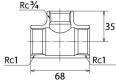

仕様

| | | | |
|------------------|---|-------|--------------------------|
| メーカー | オンダ製作所 | 型番 | SMRT-252025 |
| 段落 | 1段落ち | 全長 | 68mm |
| 呼び径 | 25×25×20 | ねじサイズ | Rc1"×Rc1"×Rc3/4" |
| 材質 | ステンレス(SCS14) | 規格 | JIS B 2308 |
| 最高許容圧力(使用温度範囲) | 2.00MPa(-20℃~40℃) 1.65MPa(~100℃) 1.50MPa(~150℃) 1.40MPa(~200℃) 1.35MPa(~220℃) | 使用流体 | 冷温水・油・エア・蒸気・ガス(可燃性・毒性以外) |
| ねじサイズが異なる分岐配管に使用 | | | |
| 埋設OK | | | |