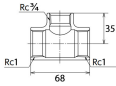

品番 : EA469AF-310A

品名 : Rc 1" x Rc3/4" x Rc 1" 異径チーズ(SUS製)

販売価格	3,460円(税抜) / 3,806円(税込)		
カタログ価格	3,460円(税抜) / 3,806円(税込)		
在庫数	最新在庫: 1 (2026/06/24 04:36現在)		
商品入数	1	販売単位	個
カタログページ	1057ページ		

仕様

メーカー	オンダ製作所	型番	SMRT-252025
段落	1段落ち	全長	68mm
呼び径	25×25×20	ねじサイズ	Rc1"×Rc1"×Rc3/4"
材質	ステンレス(SCS14)	規格	JIS B 2308
最高許容圧力(使用温度範囲)	2.00MPa(-20℃~40℃) 1.65MPa(~100℃) 1.50MPa(~150℃) 1.40MPa(~200℃) 1.35MPa(~220℃)	使用流体	冷温水・油・エア・蒸気・ガス(可燃性・毒性以外)
ねじサイズが異なる分岐配管に使用			
埋設OK			