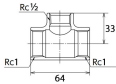

#### 仕様

メーカー	オンダ製作所	型番	SMRT-251525
段落	2段落ち	全長	64mm
呼び径	25×25×15	ねじサイズ	Rc1"×Rc1"×Rc1/2"
材質	ステンレス(SCS14)	規格	JIS B 2308
最高許容圧力(使用温度範囲)	2.00MPa(-20℃~40℃) 1.65MPa(~100℃) 1.50MPa(~150℃) 1.40MPa(~200℃) 1.35MPa(~220℃)	使用流体	冷温水・油・エア・蒸気・ガス(可燃性・毒性以外)
ねじサイズが異なる分岐配管に使用			
埋設OK			
溶接不可			