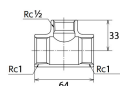

品番 : EA469AF-310AA

品名 : Rc 1"x Rc 1"x Rc 1/2" 異径チーズ(SUS製)

販売価格	3,460円(税抜) / 3,806円(税込)		
カタログ価格	3,460円(税抜) / 3,806円(税込)		
在庫数	最新在庫: 1 (2026/04/12 20:01現在)		
商品入数	1	販売単位	個
カタログページ	1057ページ		

仕様

メーカー	オンダ製作所	型番	SMRT-251525
段落	2段落ち	全長	64mm
呼び径	25×25×15	ねじサイズ	Rc1"×Rc1"×Rc1/2"
材質	ステンレス(SCS14)	規格	JIS B 2308
最高許容圧力(使用温度範囲)	2.00MPa (-20℃~40℃) 1.65MPa (~100℃) 1.50MPa (~150℃) 1.40MPa (~200℃) 1.35MPa (~220℃)	使用流体	冷温水・油・エア・蒸気・ガス(可燃性・毒性以外)
ねじサイズが異なる分岐配管に使用			
埋設OK			
溶接不可			