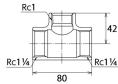

品番 : EA469AF-312A

品名 : Rc1・1/4"xRc1"xRc1・1/4" 異径チーズ(SUS製)

販売価格	4,640円(税抜) / 5,104円(税込)		
カタログ価格	4,640円(税抜) / 5,104円(税込)		
在庫数	最新在庫: 3 (2026/06/24 04:22現在)		
商品入数	1	販売単位	個
カタログページ	1057ページ		

仕様

メーカー	オンダ製作所	型番	SMRT-322532
段落	1段落ち	全長	80mm
呼び径	32×32×25	ねじサイズ	Rc1 1/4"×Rc1 1/4"×Rc1"
材質	ステンレス(SCS14)	規格	JIS B 2308
最高許容圧力(使用温度範囲)	2.00MPa(-20℃~40℃) 1.65MPa(~100℃) 1.50MPa(~150℃) 1.40MPa(~200℃) 1.35MPa(~220℃)	使用流体	冷温水・油・エア・蒸気・ガス(可燃性・毒性以外)
ねじサイズが異なる分岐配管に使用			
埋設OK			
溶接不可			