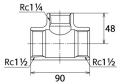

品番 : EA469AF-315A

品名 : Rc1・1/2"xRc1・1/4"xRc1・1/2"異径チ-ズ` (SUS製)

販売価格	5,400円(税抜) / 5,940円(税込)		
カタログ価格	5,400円(税抜) / 5,940円(税込)		
在庫数	最新在庫: 1 (2026/06/24 04:30現在)		
商品入数	1	販売単位	個
カタログページ	1057ページ		

仕様

メーカー	オンダ製作所	型番	SMRT-403240
段落	1段落ち	全長	90mm
呼び径	40×40×32	ねじサイズ	Rc1 1/2"×Rc1 1/2"×Rc1 1/4"
材質	ステンレス(SCS14)	規格	JIS B 2308
最高許容圧力(使用温度範囲)	2.00MPa (-20℃~40℃) 1.65MPa (~100℃) 1.50MPa (~150℃) 1.40MPa (~200℃) 1.35MPa (~220℃)	使用流体	冷温水・油・エア・蒸気・ガス(可燃性・毒性以外)
ねじサイズが異なる分岐配管に使用			
埋設OK			
溶接不可			