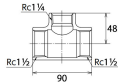

#### 仕様

メーカー	オンダ製作所	型番	SMRT-403240
段落	1段落ち	全長	90mm
呼び径	40×40×32	ねじサイズ	Rc1 1/2"×Rc1 1/2"×Rc1 1/4"
材質	ステンレス(SCS14)	規格	JIS B 2308
最高許容圧力(使用温度範囲)	2.00MPa (-20℃~40℃) 1.65MPa (~100℃) 1.50MPa (~150℃) 1.40MPa (~200℃) 1.35MPa (~220℃)	使用流体	冷温水・油・エア・蒸気・ガス(可燃性・毒性以外)
ねじサイズが異なる分岐配管に使用			
埋設OK			
溶接不可			