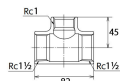

#### 仕様

メーカー	オンダ製作所	型番	SMRT-402540
段落	2段落ち	全長	82mm
呼び径	40×40×25	ねじサイズ	Rc1 1/2"×Rc1 1/2"×Rc1"
材質	ステンレス(SCS14)	規格	JIS B 2308
最高許容圧力(使用温度範囲)	2.00MPa(-20℃~40℃) 1.65MPa(~100℃) 1.50MPa(~150℃) 1.40MPa(~200℃) 1.35MPa(~220℃)	使用流体	冷温水・油・エア・蒸気・ガス(可燃性・毒性以外)
ねじサイズが異なる分岐配管に使用			
埋設OK			
溶接不可			