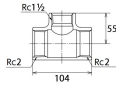

品番 : EA469AF-320A

品名 : Rc 2"x Rc1・1/2"x Rc 2" 異径チーズ(SUS製)

販売価格	8,350円(税抜) / 9,185円(税込)		
カタログ価格	8,350円(税抜) / 9,185円(税込)		
在庫数	最新在庫: 1 (2026/04/12 20:06現在)		
商品入数	1	販売単位	個
カタログページ	1057ページ		

仕様

メーカー	オンダ製作所	型番	SMRT-504050
段落	1段落ち	全長	109mm
呼び径	50×50×40	ねじサイズ	Rc2"×Rc2"×Rc1 1/2"
材質	ステンレス(SCS14)	規格	JIS B 2308
最高許容圧力(使用温度範囲)	2.00MPa(-20℃~40℃) 1.65MPa(~100℃) 1.50MPa(~150℃) 1.40MPa(~200℃) 1.35MPa(~220℃)	使用流体	冷温水・油・エア・蒸気・ガス(可燃性・毒性以外)
ねじサイズが異なる分岐配管に使用			
埋設OK			
溶接不可			