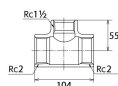

#### 仕様

メーカー	オンダ製作所	型番	SMRT-504050
段落	1段落ち	全長	109mm
呼び径	50×50×40	ねじサイズ	Rc2"×Rc2"×Rc1 1/2"
材質	ステンレス(SCS14)	規格	JIS B 2308
最高許容圧力(使用温度範囲)	2.00MPa (-20℃~40℃) 1.65MPa (~100℃) 1.50MPa (~150℃) 1.40MPa (~200℃) 1.35MPa (~220℃)	使用流体	冷温水・油・エア・蒸気・ガス(可燃性・毒性以外)
ねじサイズが異なる分岐配管に使用			
埋設OK			
溶接不可			