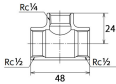

品番 : EA469AF-4AA

品名 : Rc1/2"x Rc1/4"x Rc1/2" 異径チーズ(SUS製)

販売価格	1,100円(税抜) / 1,210円(税込)		
カタログ価格	1,100円(税抜) / 1,210円(税込)		
在庫数	最新在庫: 8 (2026/06/11 12:27現在)		
商品入数	1	販売単位	個
カタログページ	1055ページ		

仕様

メーカー	オンダ製作所	型番	SFRT-150815
段落	2段落ち	全長	48mm
呼び径	15×15×8	ねじサイズ	Rc1/2"×Rc1/2"×Rc1/4"
材質	ステンレス(SCS13)	規格	JIS B 2308
最高許容圧力(使用温度範囲)	2.00MPa(-20℃~40℃) 1.65MPa(~100℃) 1.50MPa(~150℃) 1.40MPa(~200℃) 1.35MPa(~220℃)	使用流体	冷温水・油・エア・蒸気・ガス(可燃性・毒性以外)
ねじサイズが異なる分岐配管に使用			
埋設OK			
溶接不可			