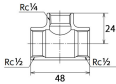

#### 仕様

メーカー	オンダ製作所	型番	SFRT-150815
段落	2段落ち	全長	48mm
呼び径	15×15×8	ねじサイズ	Rc1/2"×Rc1/2"×Rc1/4"
材質	ステンレス(SCS13)	規格	JIS B 2308
最高許容圧力(使用温度範囲)	2.00MPa (-20℃~40℃) 1.65MPa (~100℃) 1.50MPa (~150℃) 1.40MPa (~200℃) 1.35MPa (~220℃)	使用流体	冷温水・油・エア・蒸気・ガス(可燃性・毒性以外)
ねじサイズが異なる分岐配管に使用			
埋設OK			
溶接不可			