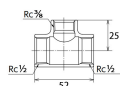

品番 : EA469AF-4B

品名 : Rc1/2"x Rc3/8"x Rc1/2" 異径チーズ(SUS製)

販売価格	1,100円(税抜) / 1,210円(税込)		
カタログ価格	1,100円(税抜) / 1,210円(税込)		
在庫数	最新在庫: 5 (2026/06/24 04:29現在)		
商品入数	1	販売単位	個
カタログページ	1055ページ		

仕様

メーカー	オンダ製作所	型番	SFRT-151015
段落	1段落ち	全長	52mm
呼び径	15×15×10	ねじサイズ	Rc1/2"×Rc1/2"×Rc3/8"
材質	ステンレス(SCS13)	規格	JIS B 2308
最高許容圧力(使用温度範囲)	2.00MPa(-20℃~40℃) 1.65MPa(~100℃) 1.50MPa(~150℃) 1.40MPa(~200℃) 1.35MPa(~220℃)	使用流体	冷温水・油・エア・蒸気・ガス(可燃性・毒性以外)
ねじサイズが異なる分岐配管に使用			
埋設OK			
溶接不可			