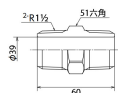

仕様

メーカー	オンダ製作所	型番	SFN-40
呼び径	40	ねじサイズ	R1 1/2"
全長	60mm	六角対辺	51mm
最高許容圧力(使用温度範囲)	2.00MPa(-20℃~40℃) 1.65MPa(~100℃) 1.50MPa(~150℃) 1.40MPa(~200℃) 1.35MPa(~220℃)	使用流体	冷温水・油・エア・蒸気・ガス(可燃性・毒性以外)
材質	ステンレス(SCS13)	規格	JIS B 2308

配管や機器への接続に使用

埋設OK

溶接不可

株式会社エスコ

大阪府大阪市西区立売堀3丁目8番14号 06-6532-6226(代表)

© 2018 ESCO Co.,Ltd.