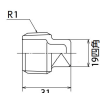

品番 : EA469AL-10A

品名 : R 1 " プラグ(ステンレス製)

販売価格	720円(税抜) / 792円(税込)		
カタログ価格	720円(税抜) / 792円(税込)		
在庫数	最新在庫: 24 (2026/07/05 00:48現在)		
商品入数	1	販売単位	個
カタログページ	1056ページ		

仕様

メーカー	オンダ製作所	型番	SFP-25
呼び径	25	ねじサイズ	Rc1"
全長	31mm	使用流体	冷温水・油・エア・蒸気・ガス(可燃性・毒性以外)
最高許容圧力(使用温度範囲)	2.00MPa(-20℃~40℃) 1.65MPa(~100℃) 1.50MPa(~150℃) 1.40MPa(~200℃) 1.35MPa(~220℃)	材質	ステンレス(SCS13)
規格	JIS B 2308		
配管の塞ぎに使用			
埋設OK			
溶接不可			