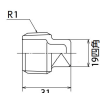

品番 : EA469AL-10A

品名 : R 1 " プラグ(ステンレス製)

販売価格	720円(税抜) / 792円(税込)		
カタログ価格	720円(税抜) / 792円(税込)		
在庫数	最新在庫: 24 (2026/04/04 17:21現在)		
商品入数	1	販売単位	個
カタログページ	1056ページ		

仕様

メーカー	オンダ製作所	型番	SFP-25
呼び径	25	ねじサイズ	Rc1"
全長	31mm	使用流体	冷温水・油・エア・蒸気・ガス(可燃性・毒性以外)
最高許容圧力(使用温度範囲)	2.00MPa(-20℃~40℃) 1.65MPa(~100℃) 1.50MPa(~150℃) 1.40MPa(~200℃) 1.35MPa(~220℃)	材質	ステンレス(SCS13)
規格	JIS B 2308		
配管の塞ぎに使用			
埋設OK			
溶接不可			