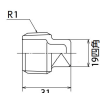

品番：EA469AL-10A

品名：R 1 " プラグ(ステンレス製)

販売価格	720円(税抜) / 792円(税込)		
カタログ価格	720円(税抜) / 792円(税込)		
在庫数	最新在庫: 24 (2026/04/04 18:59現在)		
商品入数	1	販売単位	個
カタログページ	1056ページ		

仕様

メーカー	オンダ製作所	型番	SFP-25
呼び径	25	ねじサイズ	Rc1"
全長	31mm	使用流体	冷温水・油・エア・蒸気・ガス(可燃性・毒性以外)
最高許容圧力(使用温度範囲)	2.00MPa(-20℃~40℃) 1.65MPa(~100℃) 1.50MPa(~150℃) 1.40MPa(~200℃) 1.35MPa(~220℃)	材質	ステンレス(SCS13)
規格	JIS B 2308		
配管の塞ぎに使用			
埋設OK			
溶接不可			