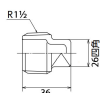

品番 : EA469AL-15A

品名 : R 1・1/2" プラグ(ステンレス製)

販売価格	1,030円(税抜) / 1,133円(税込)		
カタログ価格	1,030円(税抜) / 1,133円(税込)		
在庫数	最新在庫: 2 (2026/04/04 17:22現在)		
商品入数	1	販売単位	個
カタログページ	1056ページ		

仕様

メーカー	オンダ製作所	型番	SFP-40
呼び径	40	ねじサイズ	Rc1 1/2"
全長	36mm	使用流体	冷温水・油・エア・蒸気・ガス(可燃性・毒性以外)
最高許容圧力(使用温度範囲)	2.00MPa(-20℃~40℃) 1.65MPa(~100℃) 1.50MPa(~150℃) 1.40MPa(~200℃) 1.35MPa(~220℃)	材質	ステンレス(SCS13)
規格	JIS B 2308		
配管の塞ぎに使用			
埋設OK			
溶接不可			