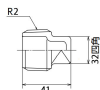

品番：EA469AL-20A

品名：R 2 " プラグ(ステンレス製)

販売価格	1,500円(税抜) / 1,650円(税込)		
カタログ価格	1,500円(税抜) / 1,650円(税込)		
在庫数	最新在庫: 1 (2026/07/05 01:43現在)		
商品入数	1	販売単位	個
カタログページ	1056ページ		

仕様

メーカー	オンダ製作所	型番	SFP-50
呼び径	50	ねじサイズ	Rc2"
全長	41mm	使用流体	冷温水・油・エア・蒸気・ガス(可燃性・毒性以外)
最高許容圧力(使用温度範囲)	2.00MPa(-20℃~40℃) 1.65MPa(~100℃) 1.50MPa(~150℃) 1.40MPa(~200℃) 1.35MPa(~220℃)	材質	ステンレス(SCS13)
規格	JIS B 2308		
配管の塞ぎに使用			
埋設OK			
溶接不可			