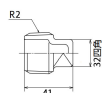

品番：EA469AL-20A

品名：R 2 " プラグ(ステンレス製)

販売価格	1,500円(税抜) / 1,650円(税込)		
カタログ価格	1,500円(税抜) / 1,650円(税込)		
在庫数	最新在庫: 1 (2026/07/05 00:48現在)		
商品入数	1	販売単位	個
カタログページ	1056ページ		

仕様

メーカー	オンダ製作所	型番	SFP-50
呼び径	50	ねじサイズ	Rc2"
全長	41mm	使用流体	冷温水・油・エア・蒸気・ガス(可燃性・毒性以外)
最高許容圧力(使用温度範囲)	2.00MPa(-20℃~40℃) 1.65MPa(~100℃) 1.50MPa(~150℃) 1.40MPa(~200℃) 1.35MPa(~220℃)	材質	ステンレス(SCS13)
規格	JIS B 2308		
配管の塞ぎに使用			
埋設OK			
溶接不可			