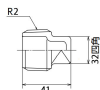

品番：EA469AL-20A

品名：R 2 " プラグ(ステンレス製)

販売価格	1,500円(税抜) / 1,650円(税込)		
カタログ価格	1,500円(税抜) / 1,650円(税込)		
在庫数	最新在庫: 1 (2026/04/04 18:59現在)		
商品入数	1	販売単位	個
カタログページ	1056ページ		

仕様

メーカー	オンダ製作所	型番	SFP-50
呼び径	50	ねじサイズ	Rc2"
全長	41mm	使用流体	冷温水・油・エア・蒸気・ガス(可燃性・毒性以外)
最高許容圧力(使用温度範囲)	2.00MPa(-20℃~40℃) 1.65MPa(~100℃) 1.50MPa(~150℃) 1.40MPa(~200℃) 1.35MPa(~220℃)	材質	ステンレス(SCS13)
規格	JIS B 2308		
配管の塞ぎに使用			
埋設OK			
溶接不可			