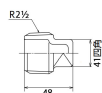

#### 仕様

メーカー	オンダ製作所	型番	SFP-65
呼び径	65	ねじサイズ	Rc2 1/2"
全長	48mm	使用流体	冷温水・油・エア・蒸気・ガス(可燃性・毒性以外)
最高許容圧力(使用温度範囲)	2.00MPa(-20℃~40℃) 1.65MPa(~100℃) 1.50MPa(~150℃) 1.40MPa(~200℃) 1.35MPa(~220℃)	材質	ステンレス(SCS13)
規格	JIS B 2308		
配管の塞ぎに使用			
埋設OK			
溶接不可			