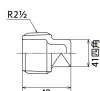

品番 : EA469AL-25A

品名 : R 2・1/2" プラグ(ステンレス製)

販売価格	3,420円(税抜) / 3,762円(税込)		
カタログ価格	3,420円(税抜) / 3,762円(税込)		
在庫数	最新在庫: 1 (2026/04/04 17:22現在)		
商品入数	1	販売単位	個
カタログページ	1056ページ		

仕様

メーカー	オンダ製作所	型番	SFP-65
呼び径	65	ねじサイズ	Rc2 1/2"
全長	48mm	使用流体	冷温水・油・エア・蒸気・ガス(可燃性・毒性以外)
最高許容圧力(使用温度範囲)	2.00MPa(-20℃~40℃) 1.65MPa(~100℃) 1.50MPa(~150℃) 1.40MPa(~200℃) 1.35MPa(~220℃)	材質	ステンレス(SCS13)
規格	JIS B 2308		
配管の塞ぎに使用			
埋設OK			
溶接不可			