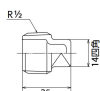

品番 : EA469AL-4A

品名 : R 1/2" プラグ(ステンレス製)

販売価格	400円(税抜) / 440円(税込)		
カタログ価格	400円(税抜) / 440円(税込)		
在庫数	最新在庫: 125 (2026/07/05 00:47現在)		
商品入数	1	販売単位	個
カタログページ	1056ページ		

仕様

メーカー	オンダ製作所	型番	SFP-15E
呼び径	15	ねじサイズ	Rc1/2"
全長	25mm	使用流体	冷温水・油・エア・蒸気・ガス(可燃性・毒性以外)
最高許容圧力(使用温度範囲)	2.00MPa(-20℃~40℃) 1.65MPa(~100℃) 1.50MPa(~150℃) 1.40MPa(~200℃) 1.35MPa(~220℃)	材質	ステンレス(SCS13)
規格	JIS B 2308		
配管の塞ぎに使用			
埋設OK			
溶接不可			