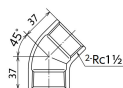

品番 : EA469AN-15A

品名 : Rc1・1/2" 45° エルボ(ステンレス製)

販売価格	3,210円(税抜) / 3,531円(税込)		
カタログ価格	3,210円(税抜) / 3,531円(税込)		
在庫数	最新在庫: 2 (2026/06/11 15:39現在)		
商品入数	1	販売単位	個
カタログページ	1055ページ		

仕様

メーカー	オンダ製作所	型番	SFL3-40
呼び径	40	ねじサイズ	Rc1 1/2"
長さ	37mm	最高許容圧力(使用温度範囲)	2.00MPa(-20℃~40℃) 1.65MPa(~100℃) 1.50MPa(~150℃) 1.40MPa(~200℃) 1.35MPa(~220℃)
使用流体	冷温水・油・エア・蒸気・ガス(可燃性・毒性以外)	材質	ステンレス(SCS13)
規格	JIS B 2308		
45°配管に使用			
埋設OK			
溶接不可			