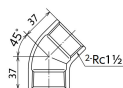

仕様

| | | | |
|----------|--------------------------|----------------|---|
| メーカー | オンダ製作所 | 型番 | SFL3-40 |
| 呼び径 | 40 | ねじサイズ | Rc1 1/2" |
| 長さ | 37mm | 最高許容圧力(使用温度範囲) | 2.00MPa(-20℃~40℃) 1.65MPa(~100℃) 1.50MPa(~150℃) 1.40MPa(~200℃) 1.35MPa(~220℃) |
| 使用流体 | 冷温水・油・エア・蒸気・ガス(可燃性・毒性以外) | 材質 | ステンレス(SCS13) |
| 規格 | JIS B 2308 | | |
| 45°配管に使用 | | | |
| 埋設OK | | | |
| 溶接不可 | | | |