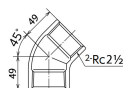

品番 : EA469AN-25A

品名 : Rc2・1/2" 45° エルボ(ステンレス製)

販売価格	7,940円(税抜) / 8,734円(税込)		
カタログ価格	7,940円(税抜) / 8,734円(税込)		
在庫数	最新在庫: 1 (2026/06/11 14:01現在)		
商品入数	1	販売単位	個
カタログページ	1055ページ		

仕様

メーカー	オンダ製作所	型番	SFL3-65
呼び径	65	ねじサイズ	Rc2 1/2"
長さ	49mm	最高許容圧力(使用温度範囲)	2.00MPa(-20℃~40℃) 1.65MPa(~100℃) 1.50MPa(~150℃) 1.40MPa(~200℃) 1.35MPa(~220℃)
使用流体	冷温水・油・エア・蒸気・ガス(可燃性・毒性以外)	材質	ステンレス(SCS13)
規格	JIS B 2308		
45°配管に使用			
埋設OK			
溶接不可			