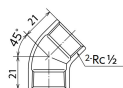

仕様

メーカー	オンダ製作所	型番	SML3-15
呼び径	15	ねじサイズ	Rc1/2"
長さ	21mm	最高許容圧力(使用温度範囲)	2.00MPa(-20℃~40℃) 1.65MPa(~100℃) 1.50MPa(~150℃) 1.40MPa(~200℃) 1.35MPa(~220℃)
使用流体	冷温水・油・エア・蒸気・ガス(可燃性・毒性以外)	材質	ステンレス(SCS14)
規格	JIS B 2308		
45°配管に使用			
溶接不可			
埋設OK			

株式会社エスコ

大阪府大阪市西区立売堀3丁目8番14号 06-6532-6226(代表)

© 2018 ESCO Co.,Ltd.