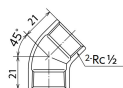

品番 : EA469AN-304A

品名 : Rc 1/2" 45° エルボ(ステンレス製)

販売価格	1,420円(税抜) / 1,562円(税込)		
カタログ価格	1,420円(税抜) / 1,562円(税込)		
在庫数	最新在庫: 4 (2026/06/13 04:22現在)		
商品入数	1	販売単位	個
カタログページ	1056ページ		

仕様

メーカー	オンダ製作所	型番	SML3-15
呼び径	15	ねじサイズ	Rc1/2"
長さ	21mm	最高許容圧力(使用温度範囲)	2.00MPa(-20℃~40℃) 1.65MPa(~100℃) 1.50MPa(~150℃) 1.40MPa(~200℃) 1.35MPa(~220℃)
使用流体	冷温水・油・エア・蒸気・ガス(可燃性・毒性以外)	材質	ステンレス(SCS14)
規格	JIS B 2308		
45°配管に使用			
溶接不可			
埋設OK			