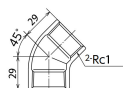

品番 : EA469AN-310A

品名 : Rc 1 " 45° エルボ(ステンレス製)

販売価格	3,040円(税抜) / 3,344円(税込)		
カタログ価格	3,040円(税抜) / 3,344円(税込)		
在庫数	最新在庫: 1 (2026/06/13 03:23現在)		
商品入数	1	販売単位	個
カタログページ	1056ページ		

仕様

メーカー	オンダ製作所	型番	SML3-25
呼び径	25	ねじサイズ	Rc1"
長さ	29mm	最高許容圧力(使用温度範囲)	2.00MPa(-20℃~40℃) 1.65MPa(~100℃) 1.50MPa(~150℃) 1.40MPa(~200℃) 1.35MPa(~220℃)
使用流体	冷温水・油・エア・蒸気・ガス(可燃性・毒性以外)	材質	ステンレス(SCS14)
規格	JIS B 2308		
45°配管に使用			
溶接不可			
埋設OK			