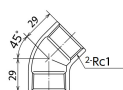

品番 : EA469AN-310A

品名 : Rc 1 " 45° エルボ(ステンス製)

販売価格	3,040円(税抜) / 3,344円(税込)		
カタログ価格	3,040円(税抜) / 3,344円(税込)		
在庫数	最新在庫: 1 (2026/06/13 04:13現在)		
商品入数	1	販売単位	個
カタログページ	1056ページ		

仕様

メーカー	オンダ製作所	型番	SML3-25
呼び径	25	ねじサイズ	Rc1"
長さ	29mm	最高許容圧力(使用温度範囲)	2.00MPa(-20℃~40℃) 1.65MPa(~100℃) 1.50MPa(~150℃) 1.40MPa(~200℃) 1.35MPa(~220℃)
使用流体	冷温水・油・エア・蒸気・ガス(可燃性・毒性以外)	材質	ステンレス(SCS14)
規格	JIS B 2308		
45°配管に使用			
溶接不可			
埋設OK			