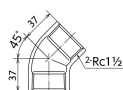

#### 仕様

メーカー	オンダ製作所	型番	SML3-40
呼び径	40	ねじサイズ	Rc1 1/2"
長さ	37mm	最高許容圧力(使用温度範囲)	2.00MPa(-20℃~40℃) 1.65MPa(~100℃) 1.50MPa(~150℃) 1.40MPa(~200℃) 1.35MPa(~220℃)
使用流体	冷温水・油・エア・蒸気・ガス(可燃性・毒性以外)	材質	ステンレス(SCS14)
規格	JIS B 2308		
45°配管に使用			
溶接不可			
埋設OK			