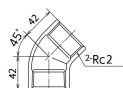

品番 : EA469AN-320A

品名 : Rc 2 " 45° エルボ(ステンレス製)

販売価格	7,490円(税抜) / 8,239円(税込)		
カタログ価格	7,490円(税抜) / 8,239円(税込)		
在庫数	最新在庫: 2 (2026/06/13 03:22現在)		
商品入数	1	販売単位	個
カタログページ	1056ページ		

仕様

メーカー	オンダ製作所	型番	SML3-50
呼び径	50	ねじサイズ	Rc2"
長さ	42mm	最高許容圧力(使用温度範囲)	2.00MPa(-20℃~40℃) 1.65MPa(~100℃) 1.50MPa(~150℃) 1.40MPa(~200℃) 1.35MPa(~220℃)
使用流体	冷温水・油・エア・蒸気・ガス(可燃性・毒性以外)	材質	ステンレス(SCS14)
規格	JIS B 2308		
45°配管に使用			
溶接不可			
埋設OK			