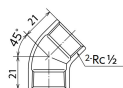

品番 : EA469AN-4A

品名 : Rc 1/2" 45° エルボ(ステンレス製)

販売価格	1,010円(税抜) / 1,111円(税込)		
カタログ価格	1,010円(税抜) / 1,111円(税込)		
在庫数	最新在庫: 4 (2026/06/11 13:59現在)		
商品入数	1	販売単位	個
カタログページ	1055ページ		

仕様

メーカー	オンダ製作所	型番	SFL3-15
呼び径	15	ねじサイズ	Rc1/2"
長さ	21mm	最高許容圧力(使用温度範囲)	2.00MPa(-20℃~40℃) 1.65MPa(~100℃) 1.50MPa(~150℃) 1.40MPa(~200℃) 1.35MPa(~220℃)
使用流体	冷温水・油・エア・蒸気・ガス(可燃性・毒性以外)	材質	ステンレス(SCS13)
規格	JIS B 2308		
45°配管に使用			
埋設OK			
溶接不可			