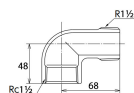

品番 : EA469AP-15A

品名 : Rc1・1/2"×R1・1/2" ストリートエルボ` (ステンレス製)

販売価格	3,760円(税抜) / 4,136円(税込)		
カタログ価格	3,760円(税抜) / 4,136円(税込)		
在庫数	最新在庫: 1 (2026/04/09 19:06現在)		
商品入数	1	販売単位	個
カタログページ	1055ページ		

仕様

メーカー	オンダ製作所	型番	SFL2-40
呼び径	40	ねじサイズ	Rc1 1/2"×R1 1/2"
長さ	68×48mm	最高許容圧力(使用温度範囲)	2.00MPa(-20℃~40℃) 1.65MPa(~100℃) 1.50MPa(~150℃) 1.40MPa(~200℃) 1.35MPa(~220℃)
使用流体	冷温水・油・エア・蒸気・ガス(可燃性・毒性以外)	材質	ステンレス(SCS13)
規格	JIS B 2308		
90°配管に使用			
埋設OK			
溶接不可			