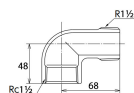

品番 : EA469AP-15A

品名 : Rc1・1/2"×R1・1/2" ストリートエルボ` (ステンレス製)

販売価格	3,760円(税抜) / 4,136円(税込)		
カタログ価格	3,760円(税抜) / 4,136円(税込)		
在庫数	最新在庫: 1 (2026/07/05 00:44現在)		
商品入数	1	販売単位	個
カタログページ	1055ページ		

仕様

メーカー	オンダ製作所	型番	SFL2-40
呼び径	40	ねじサイズ	Rc1 1/2"×R1 1/2"
長さ	68×48mm	最高許容圧力(使用温度範囲)	2.00MPa(-20℃~40℃) 1.65MPa(~100℃) 1.50MPa(~150℃) 1.40MPa(~200℃) 1.35MPa(~220℃)
使用流体	冷温水・油・エア・蒸気・ガス(可燃性・毒性以外)	材質	ステンレス(SCS13)
規格	JIS B 2308		
90°配管に使用			
埋設OK			
溶接不可			