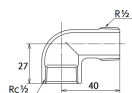

品番：EA469AP-304A

品名：Rc1/2"x R1/2" ストリートエルボ(ステンレス製)

販売価格	1,800円(税抜) / 1,980円(税込)		
カタログ価格	1,800円(税抜) / 1,980円(税込)		
在庫数	最新在庫: 18 (2026/07/05 01:42現在)		
商品入数	1	販売単位	個
カタログページ	1056ページ		

仕様

メーカー	オンダ製作所	型番	SML2-15
呼び径	15	ねじサイズ	Rc1/2"×R1/2"
長さ	40×27mm	最高許容圧力(使用温度範囲)	2.00MPa(-20℃~40℃) 1.65MPa(~100℃) 1.50MPa(~150℃) 1.40MPa(~200℃) 1.35MPa(~220℃)
使用流体	冷温水・油・エア・蒸気・ガス(可燃性・毒性以外)	材質	ステンレス(SCS14)
規格	JIS B 2308		
90°配管に使用			
埋設OK			
溶接不可			