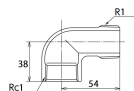

品番 : EA469AP-310A

品名 : Rc1"x R1" ストリートエルボ(ステンレス製)

販売価格	3,120円(税抜) / 3,432円(税込)		
カタログ価格	3,120円(税抜) / 3,432円(税込)		
在庫数	最新在庫: 2 (2026/07/05 00:48現在)		
商品入数	1	販売単位	個
カタログページ	1056ページ		

仕様

メーカー	オンダ製作所	型番	SML2-25
呼び径	25	ねじサイズ	Rc1"×R1"
長さ	54×38mm	最高許容圧力(使用温度範囲)	2.00MPa(-20℃~40℃) 1.65MPa(~100℃) 1.50MPa(~150℃) 1.40MPa(~200℃) 1.35MPa(~220℃)
使用流体	冷温水・油・エア・蒸気・ガス(可燃性・毒性以外)	材質	ステンレス(SCS14)
規格	JIS B 2308		
90°配管に使用			
埋設OK			
溶接不可			