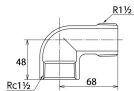

品番 : EA469AP-315A

品名 : Rc1・1/2"×R 1・1/2" ストリートエルボ (ステンレス製)

販売価格	5,470円(税抜) / 6,017円(税込)		
カタログ価格	5,470円(税抜) / 6,017円(税込)		
在庫数	最新在庫: 1 (2026/07/05 00:48現在)		
商品入数	1	販売単位	個
カタログページ	1056ページ		

仕様

メーカー	オンダ製作所	型番	SML2-40
呼び径	40	ねじサイズ	Rc1 1/2"×R1 1/2"
長さ	68×48mm	最高許容圧力(使用温度範囲)	2.00MPa(-20℃~40℃) 1.65MPa(~100℃) 1.50MPa(~150℃) 1.40MPa(~200℃) 1.35MPa(~220℃)
使用流体	冷温水・油・エア・蒸気・ガス(可燃性・毒性以外)	材質	ステンレス(SCS14)
規格	JIS B 2308		
90°配管に使用			
埋設OK			
溶接不可			