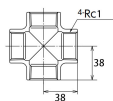

#### 仕様

メーカー	オンダ製作所	型番	SFX-25
呼び径	25	ねじサイズ	Rc1"
全長	76mm	最高許容圧力(使用温度範囲)	2.00MPa(-20℃~40℃) 1.65MPa(~100℃) 1.50MPa(~150℃) 1.40MPa(~200℃) 1.35MPa(~220℃)
使用流体	冷温水・油・エア・蒸気・ガス(可燃性・毒性以外)	材質	ステンレス(SCS13)
規格	JIS B 2308		
三方分岐配管に使用可能			
埋設OK			
溶接不可			