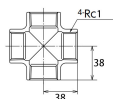

品番 : EA469AR-10A

品名 : Rc 1 " クロス継手(ステンレス製)

販売価格	4,380円(税抜) / 4,818円(税込)		
カタログ価格	4,380円(税抜) / 4,818円(税込)		
在庫数	最新在庫: 2 (2026/06/11 13:58現在)		
商品入数	1	販売単位	個
カタログページ	1055ページ		

仕様

メーカー	オンダ製作所	型番	SFX-25
呼び径	25	ねじサイズ	Rc1"
全長	76mm	最高許容圧力(使用温度範囲)	2.00MPa(-20℃~40℃) 1.65MPa(~100℃) 1.50MPa(~150℃) 1.40MPa(~200℃) 1.35MPa(~220℃)
使用流体	冷温水・油・エア・蒸気・ガス(可燃性・毒性以外)	材質	ステンレス(SCS13)
規格	JIS B 2308		
三方分岐配管に使用可能			
埋設OK			
溶接不可			