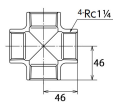

#### 仕様

メーカー	オンダ製作所	型番	SFX-32
呼び径	32	ねじサイズ	Rc1 1/4"
全長	92mm	最高許容圧力(使用温度範囲)	2.00MPa(-20℃~40℃) 1.65MPa(~100℃) 1.50MPa(~150℃) 1.40MPa(~200℃) 1.35MPa(~220℃)
使用流体	冷温水・油・エア・蒸気・ガス(可燃性・毒性以外)	材質	ステンレス(SCS13)
規格	JIS B 2308		
三方分岐配管に使用可能			
埋設OK			
溶接不可			