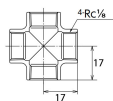

品番 : EA469AR-301A

品名 : Rc 1/8" クロス継手(ステンレス製)

販売価格	2,710円(税抜) / 2,981円(税込)		
カタログ価格	2,710円(税抜) / 2,981円(税込)		
在庫数	最新在庫: 2 (2026/06/11 12:43現在)		
商品入数	1	販売単位	個
カタログページ	1057ページ		

仕様

メーカー	オンダ製作所	型番	SMX-06
呼び径	6	ねじサイズ	Rc1/8"
全長	38mm	最高許容圧力(使用温度範囲)	2.00MPa(-20℃~40℃) 1.65MPa(~100℃) 1.50MPa(~150℃) 1.40MPa(~200℃) 1.35MPa(~220℃)
使用流体	冷温水・油・エア・蒸気・ガス(可燃性・毒性以外)	材質	ステンレス(SCS14)
規格	JIS B 2308		
三方分岐配管に使用可能			
埋設OK			
溶接不可			