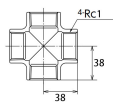

#### 仕様

メーカー	オンダ製作所	型番	SMX-25
呼び径	25	ねじサイズ	Rc1"
全長	76mm	最高許容圧力(使用温度範囲)	2.00MPa(-20℃~40℃) 1.65MPa(~100℃) 1.50MPa(~150℃) 1.40MPa(~200℃) 1.35MPa(~220℃)
使用流体	冷温水・油・エア・蒸気・ガス(可燃性・毒性以外)	材質	ステンレス(SCS14)
規格	JIS B 2308		
三方分岐配管に使用可能			
埋設OK			
溶接不可			