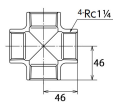

#### 仕様

メーカー	オンダ製作所	型番	SMX-32
呼び径	32	ねじサイズ	Rc1 1/4"
全長	92mm	最高許容圧力(使用温度範囲)	2.00MPa(-20℃~40℃) 1.65MPa(~100℃) 1.50MPa(~150℃) 1.40MPa(~200℃) 1.35MPa(~220℃)
使用流体	冷温水・油・エア・蒸気・ガス(可燃性・毒性以外)	材質	ステンレス(SCS14)
規格	JIS B 2308		
三方分岐配管に使用可能			
埋設OK			
溶接不可			