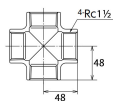

品番 : EA469AR-315A

品名 : Rc1・1/2" クロス継手(ステンス製)

販売価格	9,100円(税抜) / 10,010円(税込)		
カタログ価格	9,100円(税抜) / 10,010円(税込)		
在庫数	最新在庫: 1 (2026/06/11 14:01現在)		
商品入数	1	販売単位	個
カタログページ	1057ページ		

仕様

メーカー	オンダ製作所	型番	SMX-40
呼び径	40	ねじサイズ	Rc1 1/2"
全長	96mm	最高許容圧力(使用温度範囲)	2.00MPa(-20℃~40℃) 1.65MPa(~100℃) 1.50MPa(~150℃) 1.40MPa(~200℃) 1.35MPa(~220℃)
使用流体	冷温水・油・エア・蒸気・ガス(可燃性・毒性以外)	材質	ステンレス(SCS14)
規格	JIS B 2308		
三方分岐配管に使用可能			
埋設OK			
溶接不可			