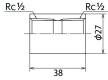

品番：EA469AS-4A

品名：Rc 1/2" ソケット(ステンレス製)

販売価格	840円(税抜) / 924円(税込)		
カタログ価格	840円(税抜) / 924円(税込)		
在庫数	最新在庫: 30 (2026/04/13 01:58現在)		
商品入数	1	販売単位	個
カタログページ	1054ページ		

仕様

メーカー	オンダ製作所	型番	SFS6-15
呼び径	15	ねじサイズ	Rc1/2"
外径	27mm	全長	38mm
最高許容圧力(使用温度範囲)	2.00MPa(-20℃~40℃) 1.65MPa(~100℃) 1.50MPa(~150℃) 1.40MPa(~200℃) 1.35MPa(~220℃)	材質	ステンレス(SUS304TP)
規格	JIS B 2308		
配管の延長に使用			
溶接可能			