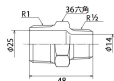

品番 : EA469AW-10AA

品名 : R1" x R1/2" 異径ニップル(ステンレス製)

販売価格	1,430円(税抜) / 1,573円(税込)		
カタログ価格	1,430円(税抜) / 1,573円(税込)		
在庫数	最新在庫: 4 (2026/07/06 06:16現在)		
商品入数	1	販売単位	個
カタログページ	1056ページ		

仕様

メーカー	オンダ製作所	型番	SFRN-2515
段落	2段落ち	規格	JIS B 2308
呼び径	25×15	ねじサイズ	R1"×R1/2"
六角対辺	36mm	全長	48mm
材質	ステンレス(SCS13)	最高許容圧力(使用温度範囲)	2.00MPa(-20℃~40℃) 1.65MPa(~100℃) 1.50MPa(~150℃) 1.40MPa(~200℃) 1.35MPa(~220℃)
使用流体	冷温水・油・エア・蒸気・ガス(可燃性・毒性以外)		
ねじサイズの異なる配管や機器への接続に使用			
埋設OK			
溶接不可			