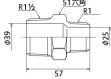

#### 仕様

メーカー	オンダ製作所	型番	SFRN-4025
段落	2段落ち	規格	JIS B 2308
呼び径	40×25	ねじサイズ	R1 1/2"×R1"
六角対辺	51mm	全長	57mm
材質	ステンレス(SCS13)	最高許容圧力(使用温度範囲)	2.00MPa(-20℃~40℃) 1.65MPa(~100℃) 1.50MPa(~150℃) 1.40MPa(~200℃) 1.35MPa(~220℃)
使用流体	冷温水・油・エア・蒸気・ガス(可燃性・毒性以外)		
ねじサイズの異なる配管や機器への接続に使用			
埋設OK			
溶接不可			