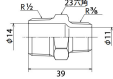

品番：EA469AW-4A

品名：R1/2" x R3/8" 異径ニップル(ステンレス製)

販売価格	790円(税抜) / 869円(税込)		
カタログ価格	790円(税抜) / 869円(税込)		
在庫数	最新在庫: 99 (2026/06/11 13:56現在)		
商品入数	1	販売単位	個
カタログページ	1056ページ		

仕様

メーカー	オンダ製作所	型番	SFRN-1510
段落	1段落ち	規格	JIS B 2308
呼び径	15×10	ねじサイズ	R1/2"×R3/8"
六角対辺	23mm	全長	39mm
材質	ステンレス(SCS13)	最高許容圧力(使用温度範囲)	2.00MPa(-20℃~40℃) 1.65MPa(~100℃) 1.50MPa(~150℃) 1.40MPa(~200℃) 1.35MPa(~220℃)
使用流体	冷温水・油・エア・蒸気・ガス(可燃性・毒性以外)		
ねじサイズの異なる配管や機器への接続に使用			
埋設OK			
溶接不可			