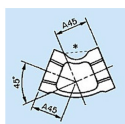

品番 : EA469BC-102

品名 : Rc 1/4" x Rc 1/4" 45° エルボ

販売価格	960円(税抜) / 1,056円(税込)		
カタログ価格	960円(税抜) / 1,056円(税込)		
在庫数	最新在庫: 5 (2026/06/11 12:42現在)		
商品入数	1	販売単位	個
カタログページ	1053ページ		

仕様

メーカー	プロテリアル(旧日立金属)	適用流体	空気、ガス、油、水
最高使用圧力	300℃以下の空気・ガス・油:1.0MPa 120℃以下の静流水:2.5MPa	材質	黒心可鍛鋳鉄
呼び径	8A	ねじサイズ	Rc1/4"
中心から端面距離	17mm	入数	1個
ねじ込み式可鍛鋳鉄製管継手(JIS B 2301)			
45°エルボ(バンド付き)			
適用管種 ・配管用炭素鋼鋼管(JIS G 3452) ・水配管用亜鉛めっき鋼管(JIS G 3442)			
※蒸気には黒継手を推奨します			